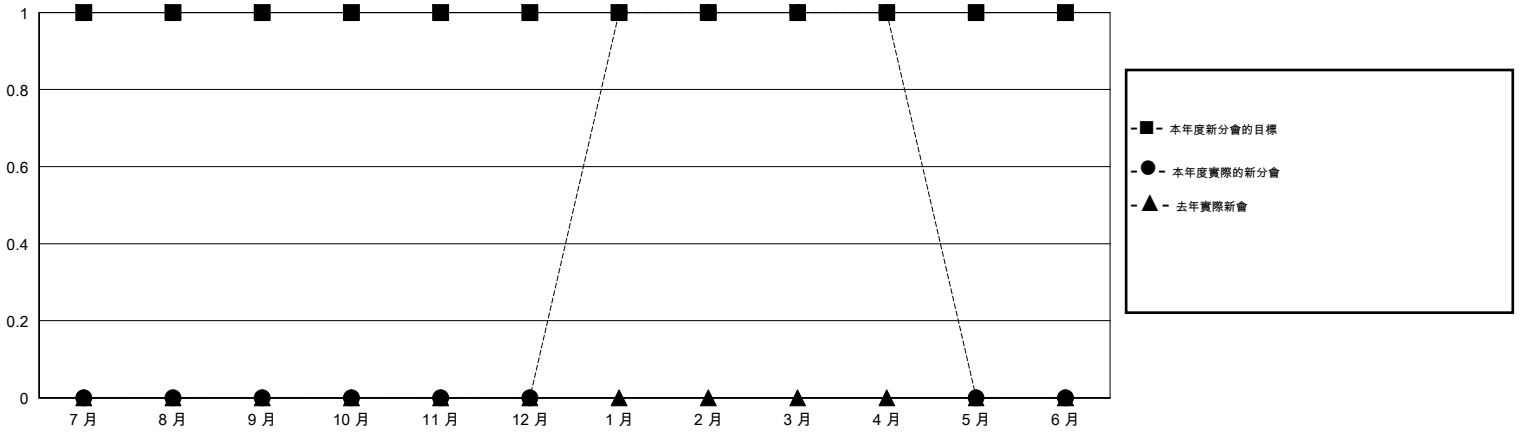

MONTHLY MEMBERSHIP PROGRESS REPORT

District 300 G1

Results as of: 4/30/2016

GMT: PEI-JEN CHEN

地點 REP OF CHINA

GMT憲章區 5

分會				
成果 2015-2016				
季	新分會目標	新會	會員流失的分會	淨增/減
7月/8月/9月	1	0	2	-2
10月/11月/12月	0	0	0	0
1月/2月/3月	0	1	0	1
4月/5月/6月	0	0	0	0

位會員@每位須繳				
成果 2015-2016				
季	新會員目標	增加的授證/新會員	退會人數	淨增/減
7月/8月/9月	15	405	80	325
10月/11月/12月	50	126	57	69
1月/2月/3月	50	160	16	144
4月/5月/6月	-15	4	2	2

目標與實際新會累積