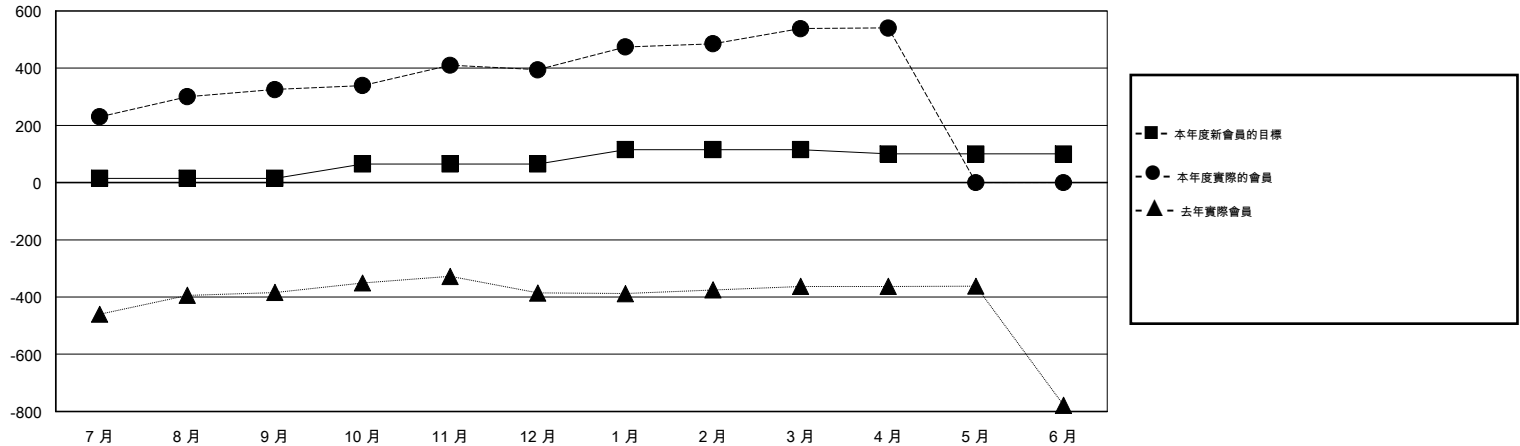

目標和實際會員累積

已取消的分會: 2	61 CLUBS OF 69 增添1位或以上的新會員	性別分佈
放棄的會員		男 2,035 (65.29%)
過世 10		女 1,082 (34.71%)
分會已取消 0	點擊這裡取得健康評估資料	家庭單位會員 1,149
其他 145		戶長 523
總計 155		非戶長 626